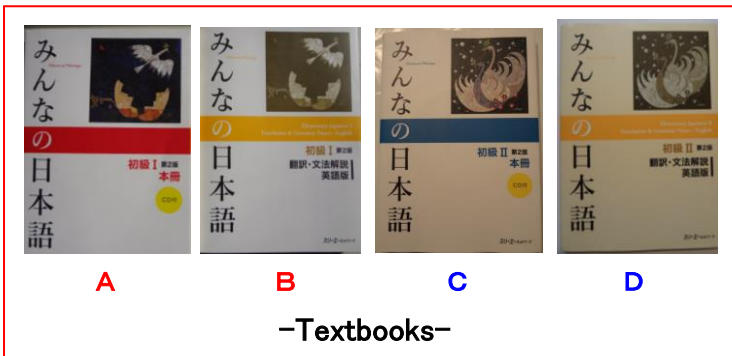

2018年 秋期 (The Autumn Semester)

Organized by NIJINOKAI, a group of volunteers who promote International friendship in Tsukuba city

コース Courses	曜日 Day	時間 Time	教科書 Textbooks
初級 Iコース Beginners' course I	月曜日 Monday 水曜日 Wednesday	10:30~12:30 10:30~12:30	みんなの日本語 初級 I A・B
初級 IIコース Beginners' course II	火曜日 Tuesday 木曜日 Thursday	10:30~12:30 10:30~12:30	みんなの日本語 初級 I みんなの日本語 初級 II A・B C・D
初級 IIIコース Beginners' course III	月曜日 Monday 木曜日 Thursday	13:30~15:30 13:30~15:30	みんなの日本語 初級 II C・D