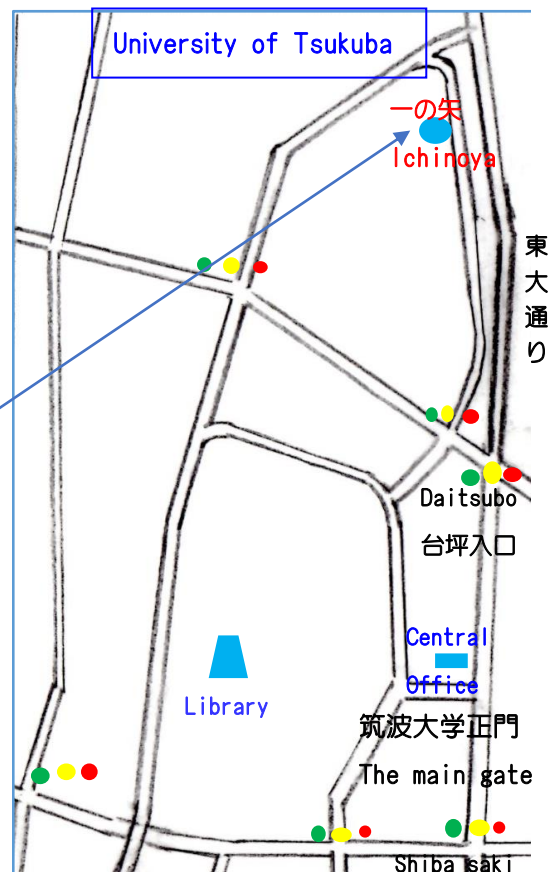

国際交流ボランティア 虹の会 (NIJINOKAI)
<http://www.rainbowclub.Sakura.gr.jp>